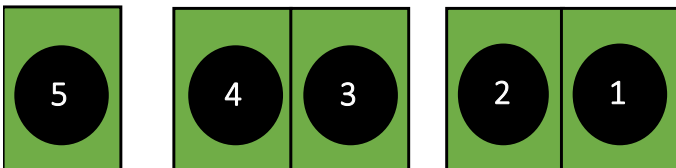

Wedstrijdschema ONEC Veteranentoernooi

	Veld 1	Veld 2	Veld 3	Veld 4	Veld 5
10.45 - 11.05 uur	A1-A2 = -	B1-B2 = -	C1-C2 = -	D1-D2 = -	E1-E2 = -
11.10 - 11.30 uur	A3-A4 = -	C3-C4 = -	D3-D4 = -	E3-E4 = -	B3-B4 = -
11.35 - 11.55 uur	C1-C5 = -	D1-D5 = -	E1-E5 = -	A1-A5 = -	B1-B5 = -
12.00 - 12.20 uur	D2-D3 = -	E2-E3 = -	A2-A3 = -	B2-B3 = -	C2-C3 = -
12.25 - 12.45 uur	E4-E5 = -	A4-A5 = -	B4-B5 = -	D4-D5 = -	C4-C5 = -
13.20 - 13.40 uur	A1-A3 = -	C1-C3 = -	B1-B3 = -	E1-E3 = -	D1-D3 = -
13.45 - 14.05 uur	B2-B5 = -	C2-C5 = -	D2-D5 = -	E2-E5 = -	A2-A5 = -
14.10 - 14.30 uur	E1-E4 = -	B1-B4 = -	D1-D4 = -	C1-C4 = -	A1-A4 = -
14.35 - 14.55 uur	D3-D5 = -	C3-C5 = -	A3-A5 = -	B3-B5 = -	E3-E5 = -
15.00 - 15.20 uur	E2-E4 = -	A2-A4 = -	B2-B4 = -	C2-C4 = -	D2-D4 = -
15.25 - 15.45 uur Kruisfinales	nrs.1 A-C = -	nrs.1 B-D = -			
15.55 - 16.15 uur Finale	Winnaars = -				

Veldindeling:

Clubgebouw

Reglement:

- Wedstrijden duren 20 minuten, zonder te wisselen.
- Eerstgenoemde team verdedigt doel aan de kant van het water.
- Bij de 35+ worden er kruisfinales en een finale gespeeld.
- Bij gelijk aantal punten in de poule telt het doelsaldo, daarna onderling resultaat en vervolgens het aantal doelpunten voor.
- Fanatiek mag c.q. moet, maar heb vooral lol met z'n allen.